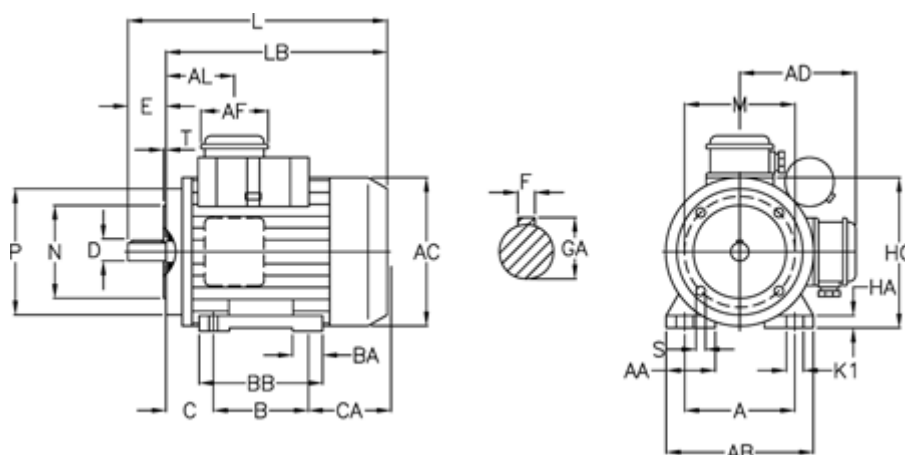

Varenummer: 25018666102  
 Beskrivelse: ICME Asynkronmotor M71 B6 0,18KW  
 900 o/m 1x230 V B3/B14 med driftskondensator

## Mål

A = 112	BA = 22	EA = 30	K = 7	S = M6
A/F = 70	BB H7 = 109	F = 5	K1 = 17	T = 2.5
AA = 30	C = 45	GA = 16	L = 247	
AB = 144	CA = 86	GD = 5	LB = 217	
AC = 137	D = 14	H = 71	LC = 281	
AD = 107	DA = 14	HA = 12	M = 85	
AL = 76	DB = M5	HC = 143	N = 70	
B = 90	E = 30	HD = 178	P = 105	